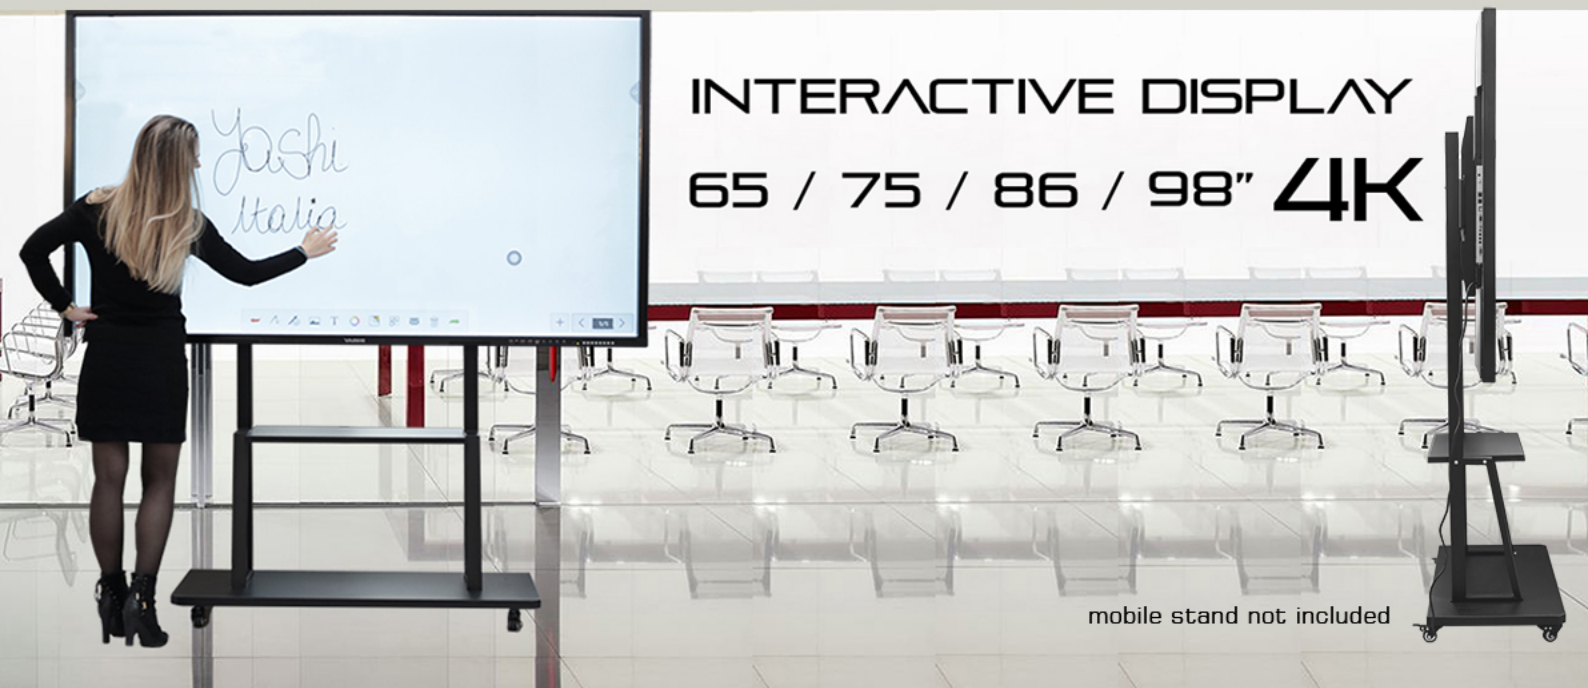

LY8608

INTERACTIVE DISPLAY

65 / 75 / 86 / 98" 4K

mobile stand not included

SPECIFICHE TECNICHE

Display	
Tecnologia	Matrice a infrarossi Multi-touch
Diagonale area attiva	86" (inches)
Funzionalità	Low Blue Light Flicker free
Formato	16:9
Superficie	Antiglare Vetro rinforzato da 5mm di spessore Livello 7 della scala Mohs della durezza dei minerali 0 Gap
Dot Pitch	0.4845 x 0.4845 mm
Numero tocchi simultanei	20 tocchi in android, 40 tocchi in Windows
Strumenti di puntamento	Dita e Soft Pen (diametro minimo: 1mm al centro e 3mm al bordo)
Risoluzione	4K 3840 x 2160 pixel a 60 Hz 1.07 miliardi di colori (10bit)
Luminosità	550cd/m², sensore di luminosita' integrato
Contrasto statico	6000:1
Angolo di visualizzazione	178° / 178°
Life Time	Minimo 60.000 ore
Velocità di tracciamento	6ms
Tempo di risposta	3ms
Precisione	< 1 mm